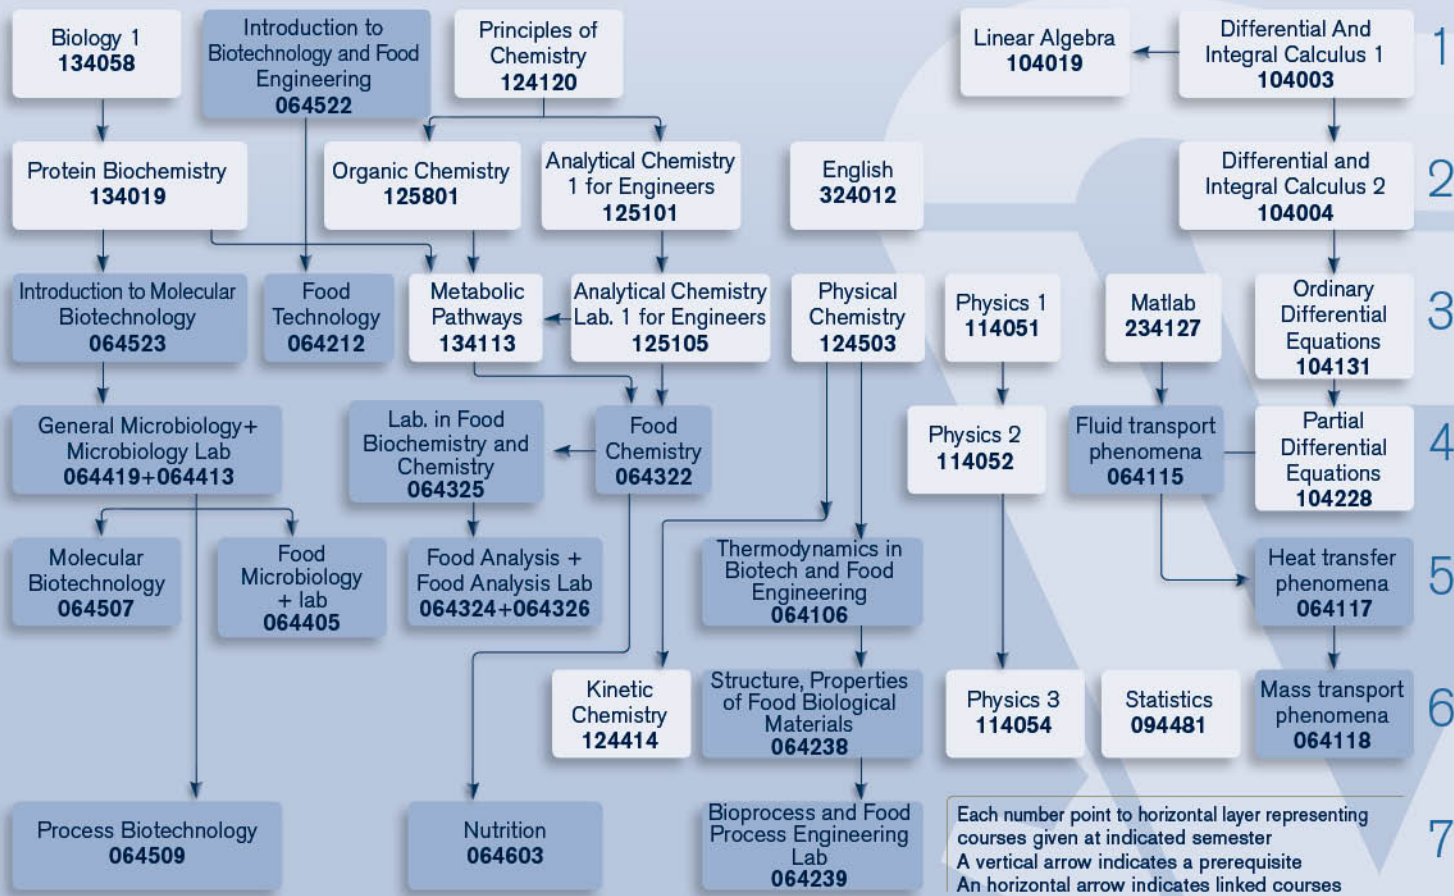

COMPULSORY COURSES THE FACULTY OF BIOTECHNOLOGY AND FOOD ENGINEERING

הפקולטה להנדסת ביוטכנולוגיה ומזון - תזרים מקצועות חובה בעלי רצף מחייב